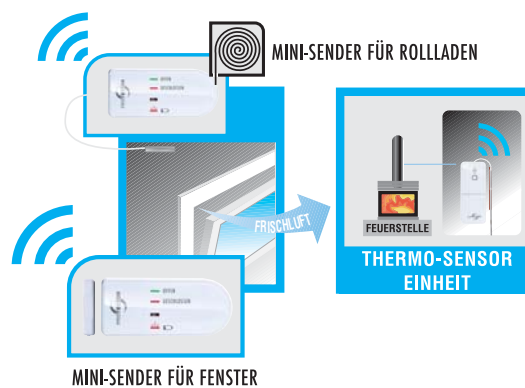

FUNK ABLUFTSTEUERUNG PREMIUM

MIT 3 FUNK-SENDERN

- 1x **Funk-Thermo-Sensor für Ofenrohr**
- 1x **Funk-Mini-Sender für Fenster**
- 1x **Funk-Mini-Sender für Rollläden**

- Spart Heizkosten und vermeidet unnötiges Dauerlüften
- Thermosensor: Kabellänge ca. 2m
- Rollladen-Sender
- Umstecksicherung inkl. Hauptschalter für Schuko- und Eurostecker
- Funk-Fensterkontakt im Minigehäuse, 70 x 30 x 22 mm (B x H x T)
Gehäuse in weiß und braun (z. B. für Holzfenster)
- Batterie-Lebensdauer der Sender bis zu 5 Jahre
- 1800 Watt (8A) max. Schaltleistung
- Funk Reichweite: ca. 50 Meter (Freifeld)

AS-7040

ERWEITERBAR

- Es können bis zu 16 Funk-Sender angelernt werden.
- Diese können individuell einzeln oder in Serie geschaltet werden.

AS-T30

ZUSATZ-SENDER THERMO

- Z. B. bei Betrieb eines weiteren Kamins/Ofens

THERMO-SENSOR-EINHEIT FÜR OFENROHR

MINI-SENDER FÜR FENSTER

MINI-SENDER FÜR ROLLADEN

FENSTER SENDERGEHÄUSE ZUSÄTZLICH IN BRAUN BEIGEFÜGT

AS-7040 FUNK-ABLUFSTEUERUNG-PREMIUM

MODELL	AS-7040 Funk-Abluftsteuerung	
LIEFERUMFANG	1x Sender für Fenster mit Magnetkontakt + Austauschgehäuse in braun, 1x Sender für Ofenrohr, 1x Sender für Rollläden, 1x Schaltgerät, 2x Umstecksicherung, 2x Batterie CR7477A, Montagematerial	
GERÄT (B x H x T)	48 x 120 x 22 mm Thermo-Sender • 70 x 30 x 22 mm Mini-Sender • 62 x 141 x 90 mm Empfänger	
VERPACKUNG	160 x 220 x 75 mm (B x H x T) • 0,7 kg	
VE	10 Sets • 425 x 290 x 415 mm (B x H x T) • 8,1 kg	
STROMVERSORGUNG	3x 1,5 V Mignon-Batterie AA (Thermo-Sender für Ofenrohr), je 1x 3V Lithium CR2477A Mini-Sender für Fenster + Rollläden, 230V / 50Hz (Empfänger)	
SCHALTLEISTUNG	max. 1800 W (8 A) • Funk-Reichweite bis 50 m (Freifeld) • Frequenz: 868 MHz (codiert)	
ZULASSUNG	Europäische Union / DIBT	
EAN-CODE	4260070567049 • Farbe: Weiß	Art-Nr: 10041