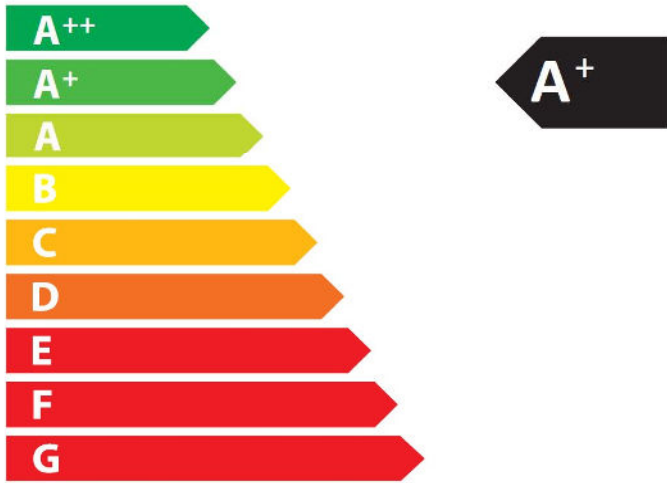

ENERG
енергия · ενεργεια

Y IJA
IE IA

Feuer & Flamme GmbH Cubus schwarz

6,00
kW

ENERGIA · ЕНЕРГИЯ · ΕΝΕΡΓΕΙΑ · ENERGIJA · ENERGY · ENERGIE · ENERGI

2015/1186