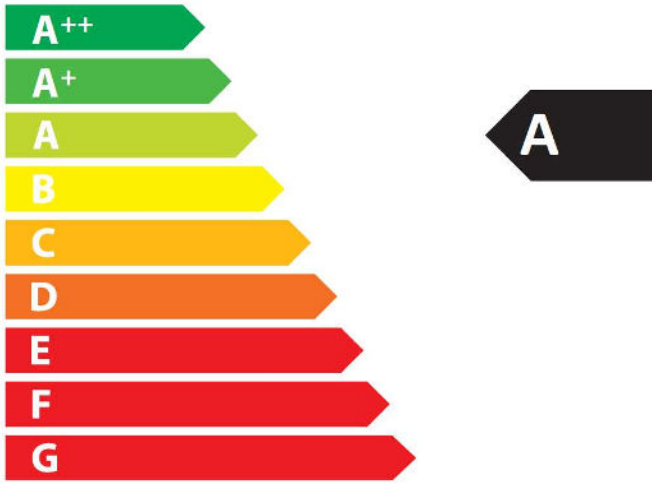

ENERG
енергия · ενέργεια

Feuer & Flamme GmbH Kaminofen Luxx

6,00
kW

ENERGIA · ЕНЕРГИЯ · ΕΝΕΡΓΕΙΑ · ENERGIJA · ENERGY · ENERGIE · ENERGI

2015/1186