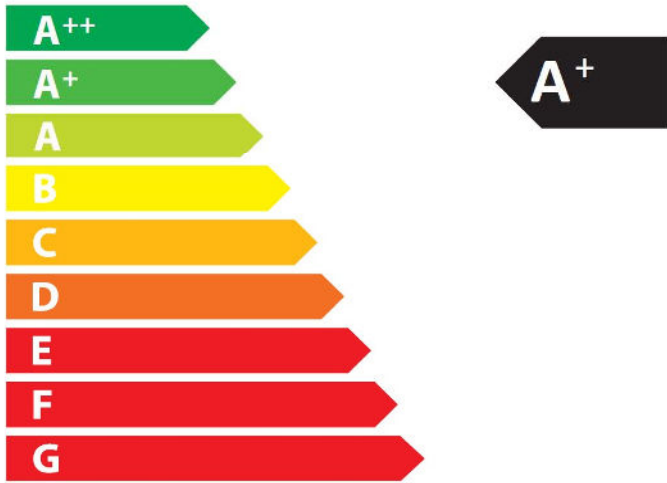

ENERG
енергия · ενεργεια

Feuer & Flamme GmbH Serena Exclusiv

7,00
kW

ENERGIA · ЕНЕРГИЯ · ΕΝΕΡΓΕΙΑ · ENERGIJA · ENERGY · ENERGIE · ENERGI

2015/1186