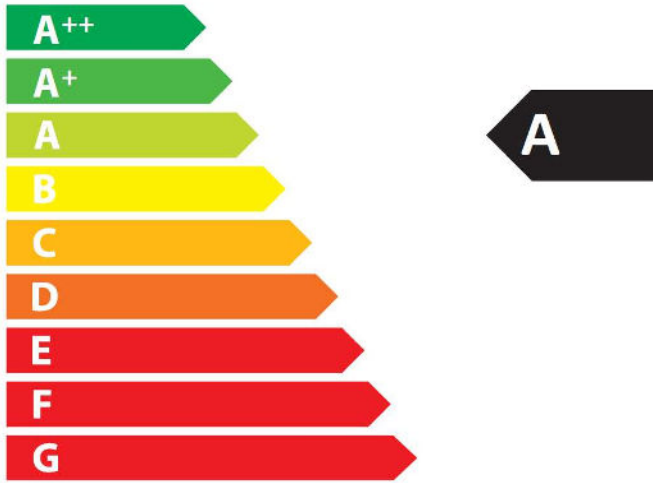

ENERG
енергия · ενέργεια

Feuer & Flamme GmbH Tao II

6,00
kW

ENERGIA · ЕНЕРГИЯ · ΕΝΕΡΓΕΙΑ · ENERGIJA · ENERGY · ENERGIE · ENERGI

2015/1186